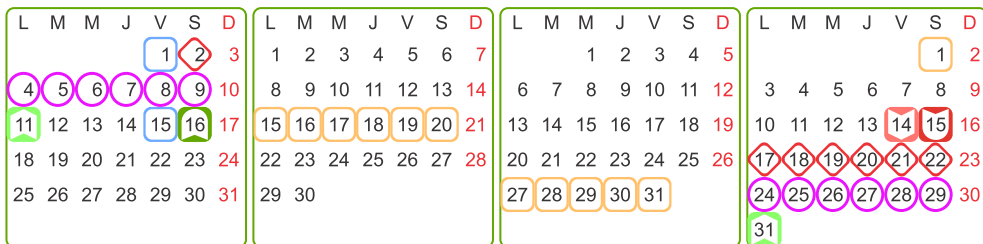

## ENERO 2020-2 FEBRERO MARZO ABRIL

## MAYO 2020-3 JUNIO JULIO AGOSTO

## CALENDARIO DE PAGOS 2020 CUATRIMESTRAL

MES	FECHA
ENERO	06 AL 10 - REINSCRIPCIÓN
FEBRERO	04 AL 10
MARZO	02 AL 06
ABRIL	30 DE MARZO AL 03 DE ABRIL 22 AL 24 BOLETAS FINALES
MAYO	04 AL 08 - REINSCRIPCIÓN
JUNIO	01 AL 05
JULIO	01 AL 07
AGOSTO	03 AL 07 12 AL 14 BOLETAS FINALES
SEPTIEMBRE	31 DE AGOSTO AL 04 DE SEPTIEMBRE REINSCRIPCIÓN
OCTUBRE	01 AL 07
NOVIEMBRE	03 AL 09
DICIEMBRE	30 DE NOVIEMBRE AL 04 DE DICIEMBRE Y BOLETAS FINALES