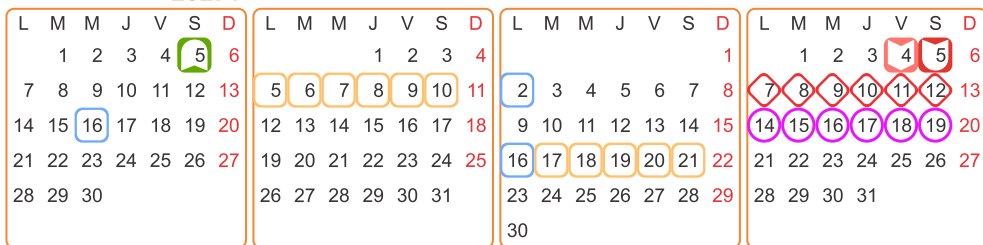

SEPTIEMBRE 2021-1 OCTUBRE NOVIEMBRE DICIEMBRE

SIMBOLOGÍA

- INICIO DE CURSO
- FIN DE CLASES
- INICIO DE CURSO SABATINO
- FIN DE CLASES SABATINO
- SUSPENSIÓN DE LABORES
- SOLICITUD Y APLICACIÓN DE EXÁMENES EXTRAORDINARIOS
- EXÁMENES FINALES
- EXÁMENES PARCIALES

CALENDARIO DE PAGOS 2020 CUATRIMESTRAL

MES	FECHA
ENERO	06 AL 10 - REINSCRIPCIÓN
FEBRERO	04 AL 10
MARZO	02 AL 06
ABRIL	30 DE MARZO AL 03 DE ABRIL 22 AL 24 BOLETAS FINALES
MAYO	04 AL 08 - REINSCRIPCIÓN
JUNIO	01 AL 05
JULIO	01 AL 07
AGOSTO	03 AL 07 12 AL 14 BOLETAS FINALES
SEPTIEMBRE	31 DE AGOSTO AL 04 DE SEPTIEMBRE REINSCRIPCIÓN
OCTUBRE	01 AL 07
NOVIEMBRE	03 AL 09
DICIEMBRE	30 DE NOVIEMBRE AL 04 DE DICIEMBRE Y BOLETAS FINALES