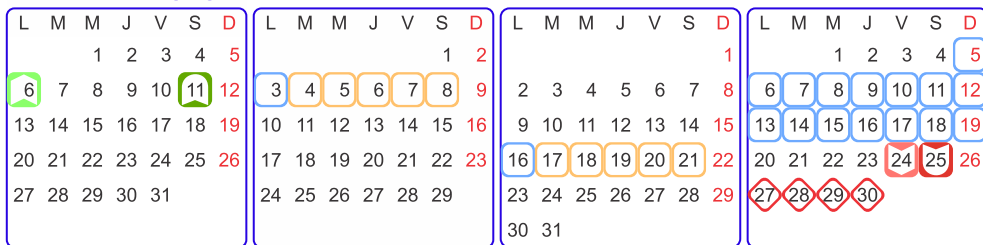

Universidad Quetzalcóatl

Moroleón

CALENDARIO ESCOLAR CUATRIMESTRAL 2020

Universidad Quetzalcóatl

ENERO 2020-2 FEBRERO MARZO ABRIL